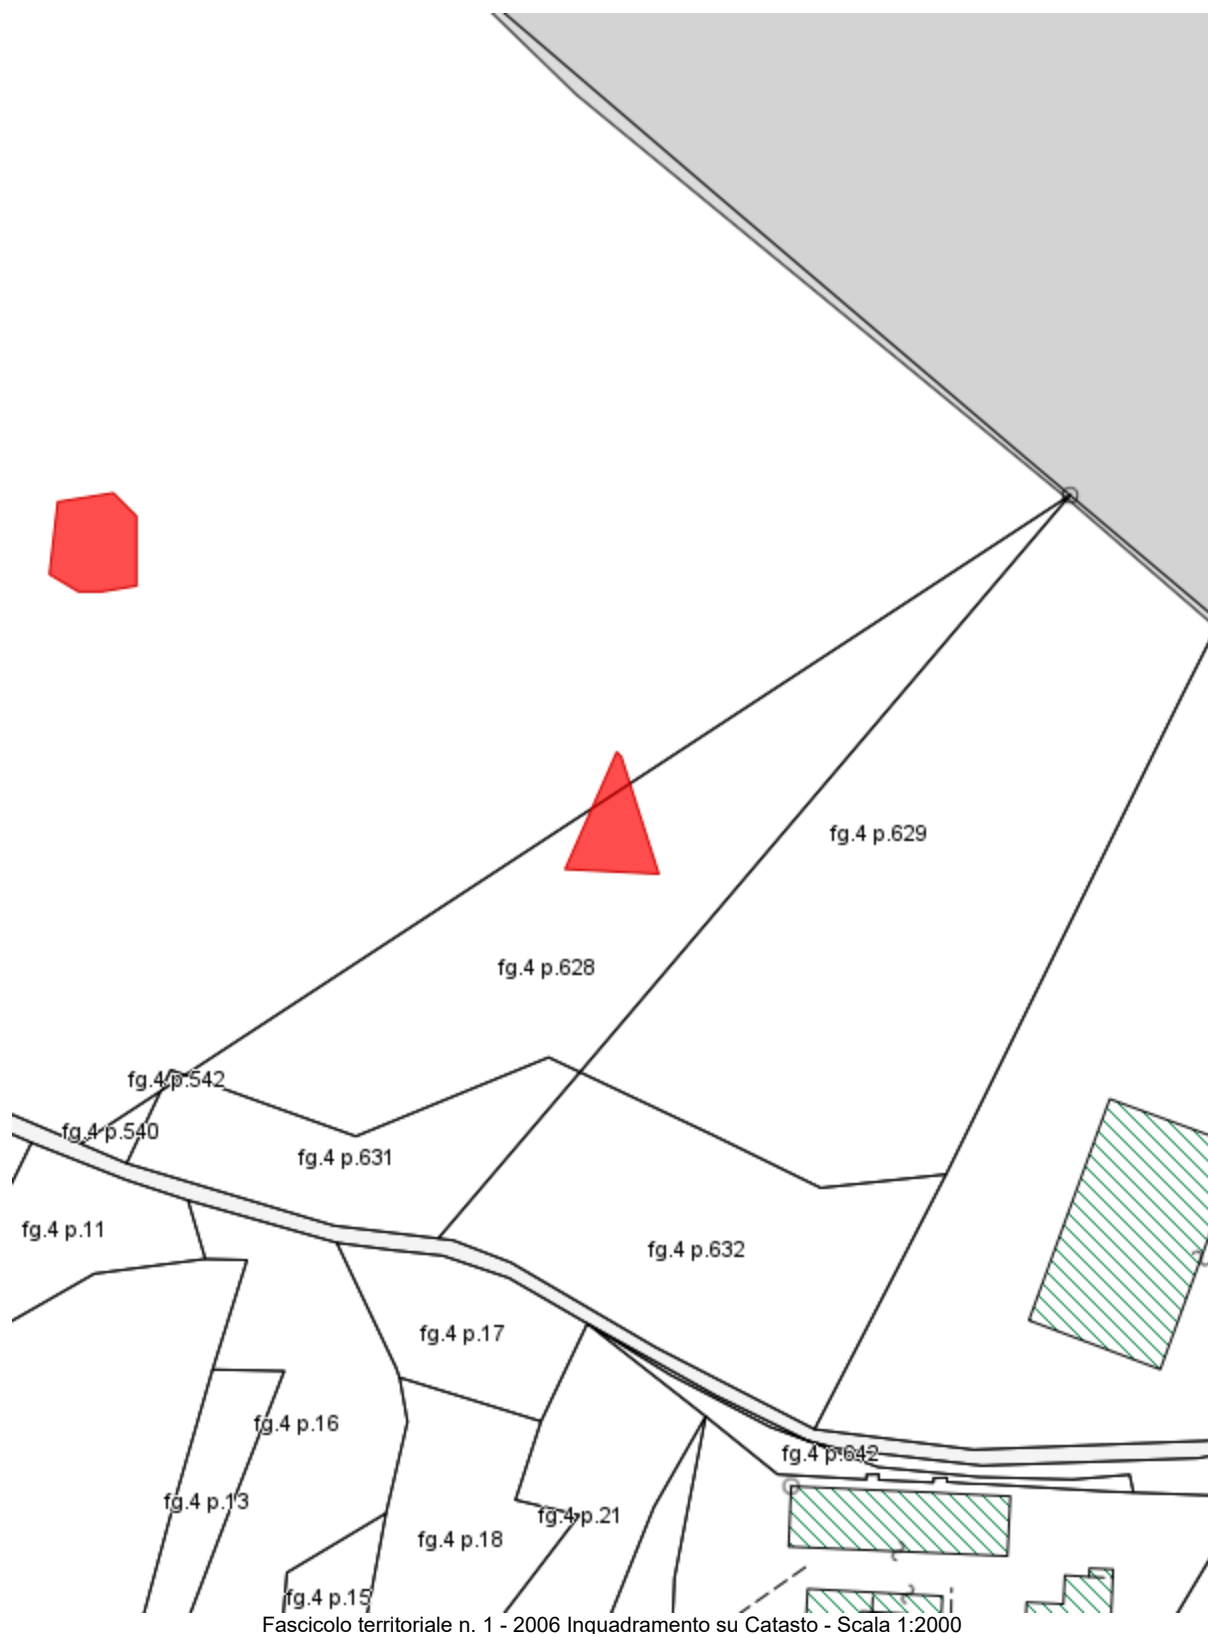

- Area incendiata
- Bosco incendiato
- Pascolto percorso dal fuoco
- Altro non vincolato