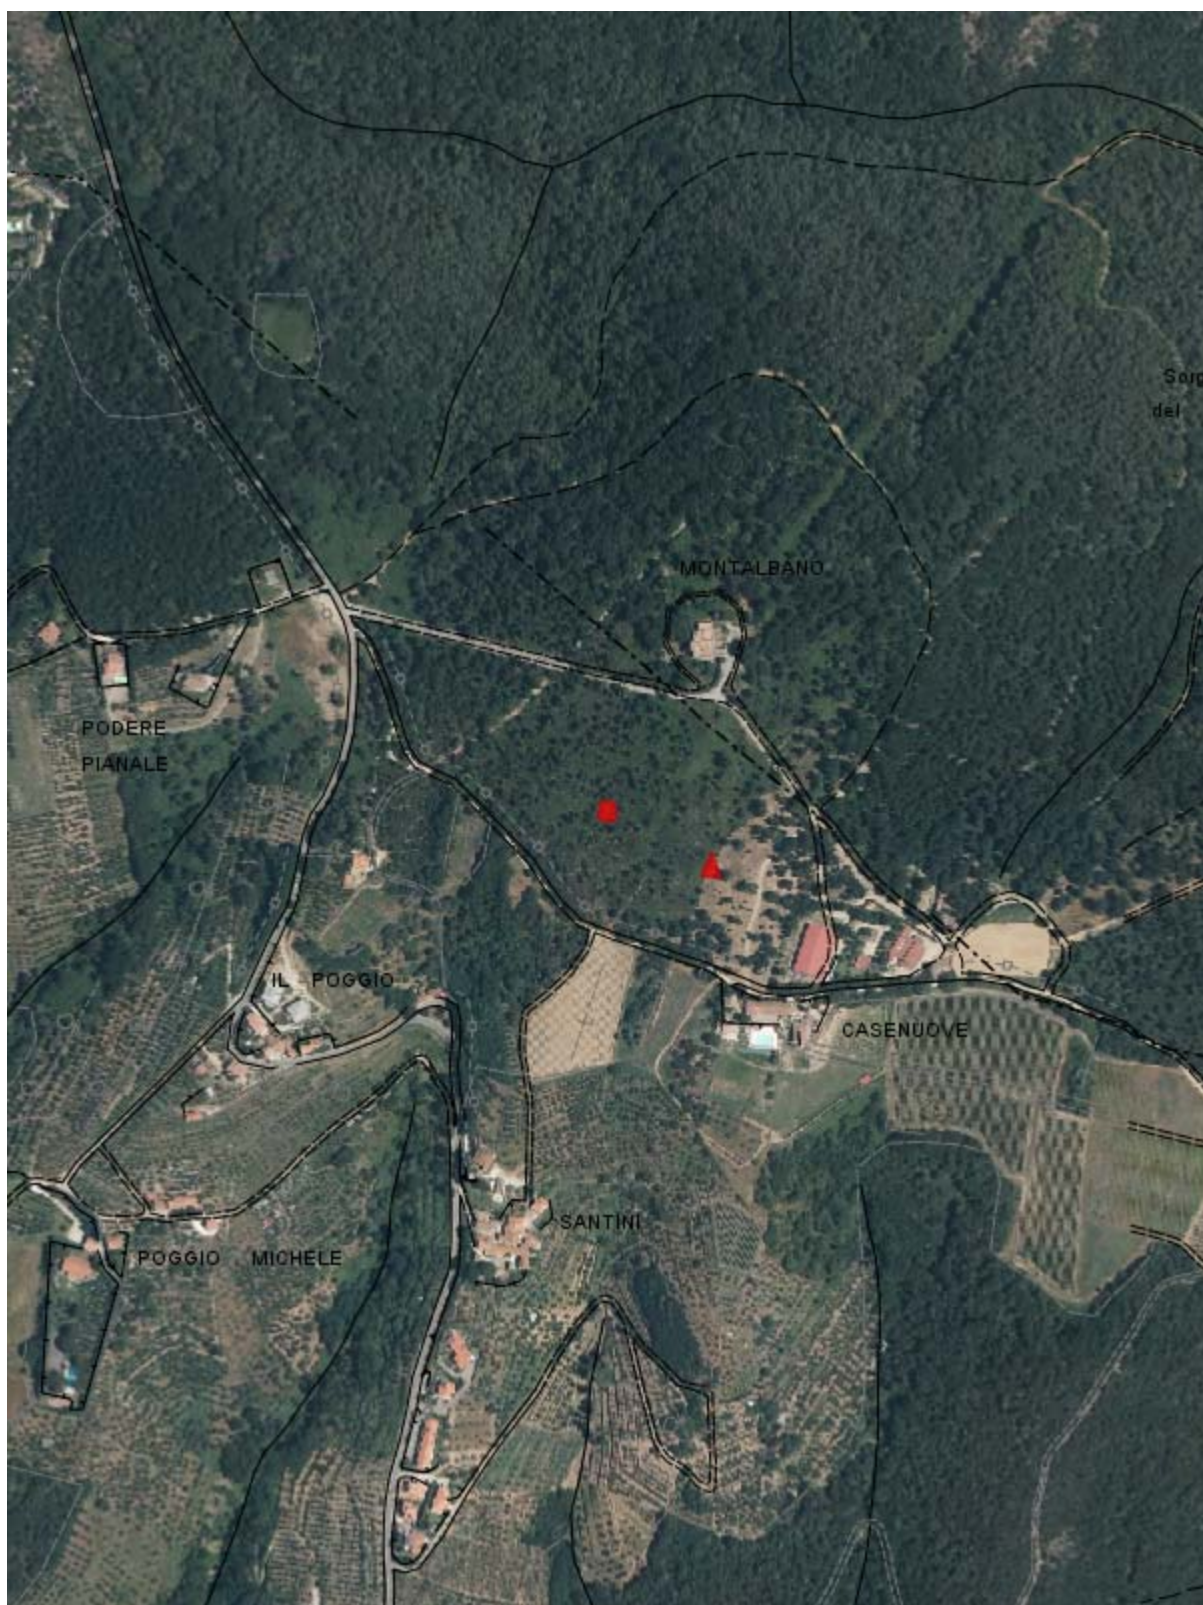

Fascicolo territoriale n. 1 - 2009 Inquadramento generale - Scala 1:10000

- Area incendiata
- Bosco incendiato
- Pascolo percorso dal fuoco
- Altro non vincolato