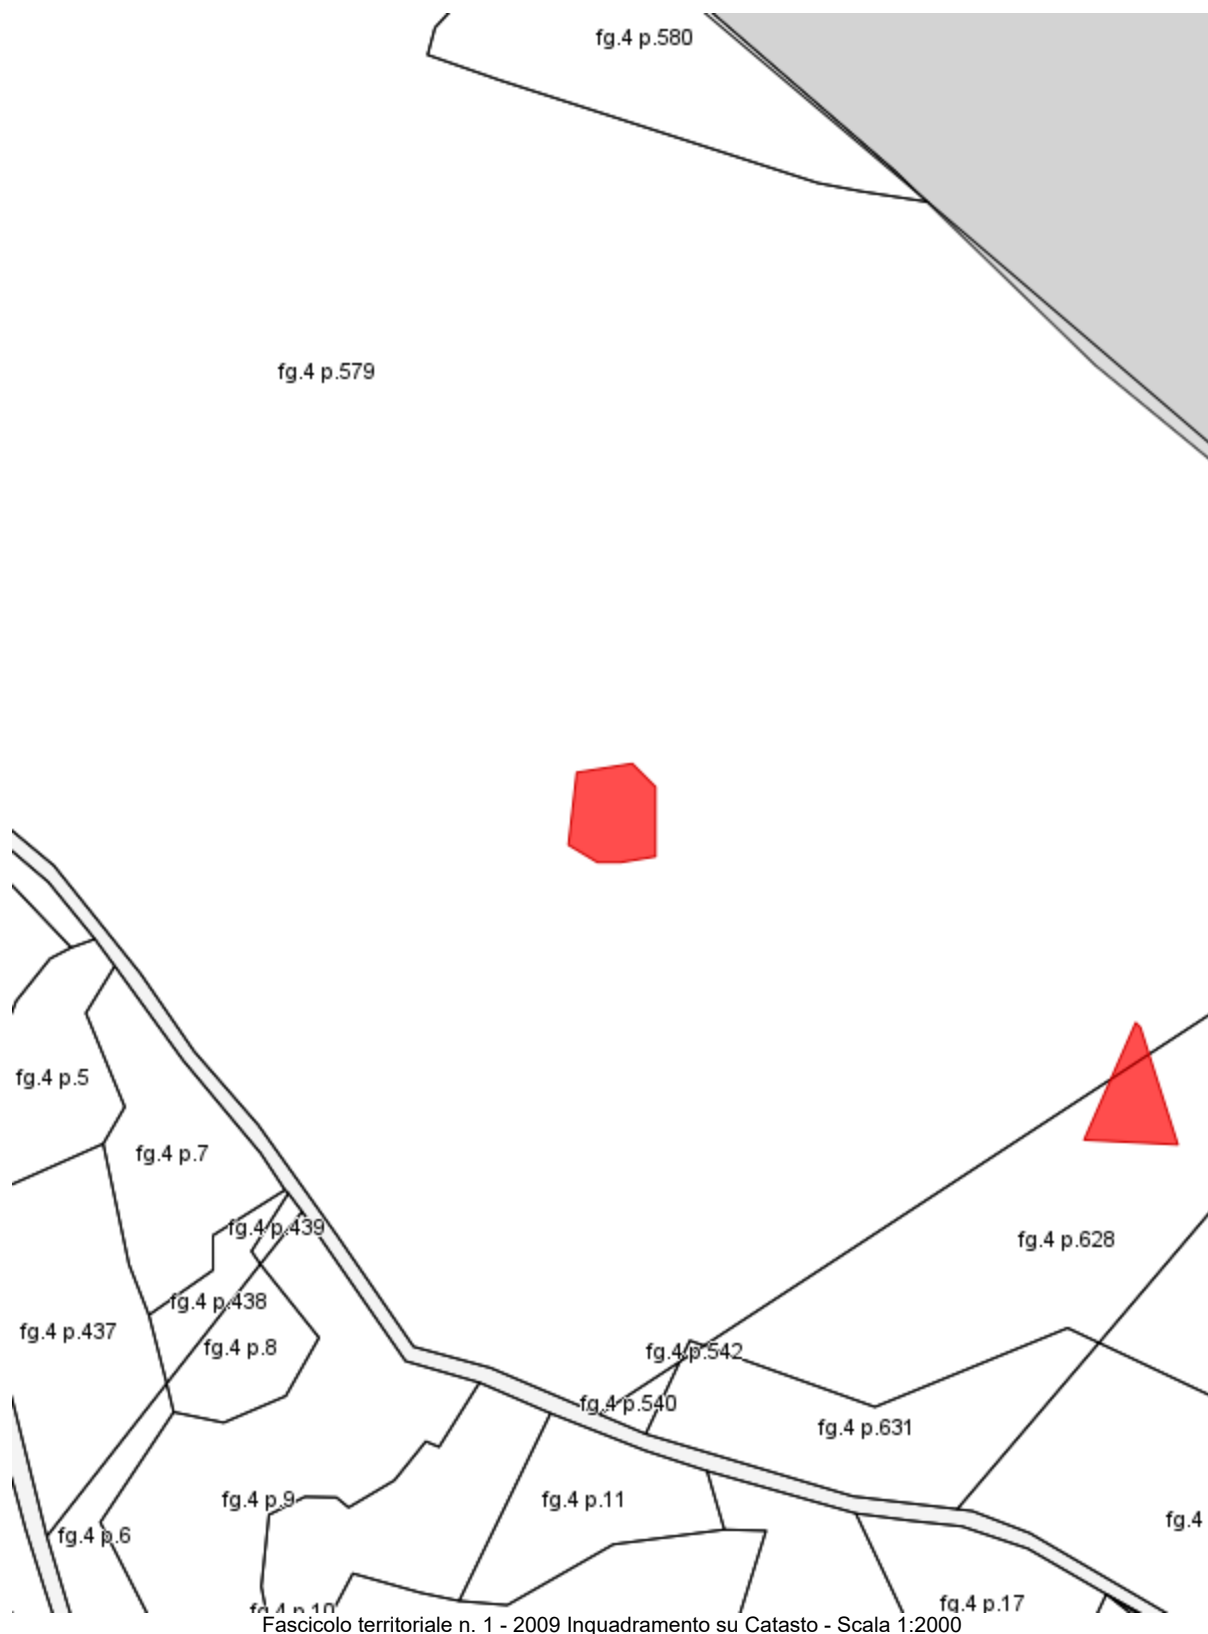

- Area incendiata
- Bosco incendiato
- Pascolto percorso dal fuoco
- Altro non vincolato