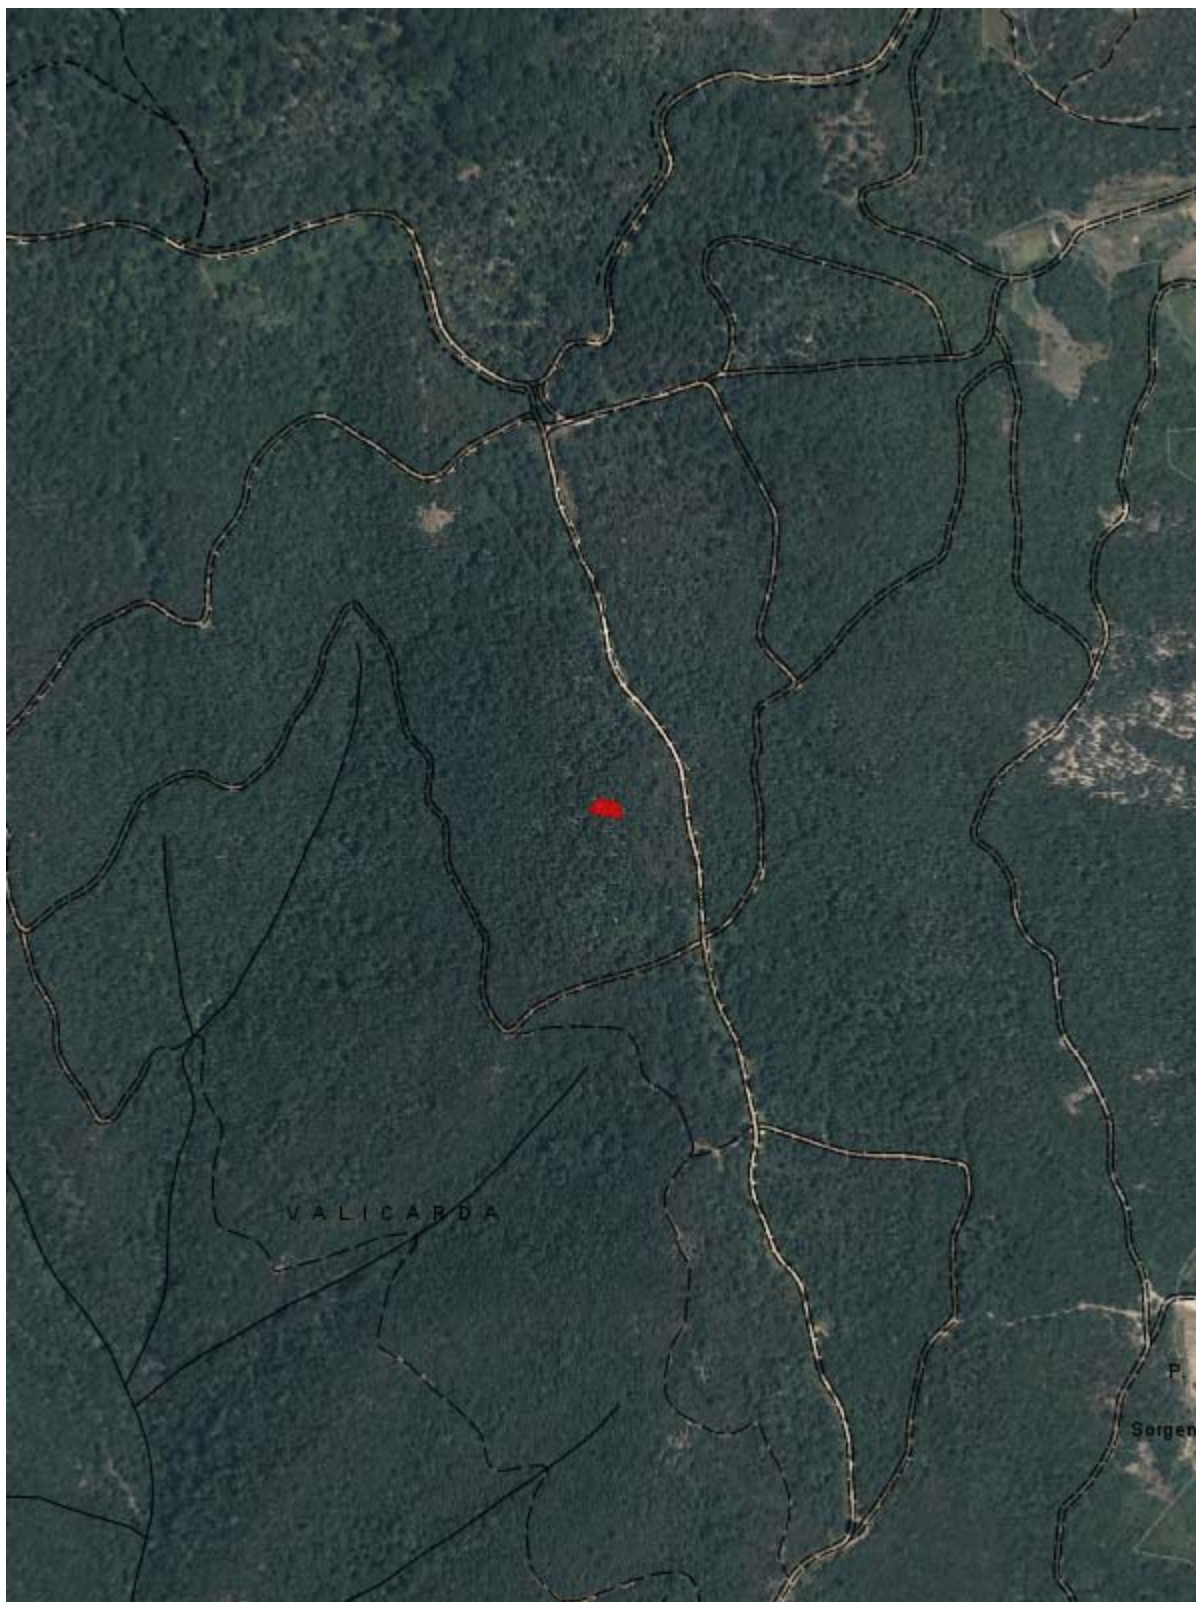

Fascicolo territoriale n. 1 - 2013 Inquadramento generale - Scala 1:10000

- Area incendiata
- Bosco incendiato
- Pascolo percorso dal fuoco
- Altro non vincolato