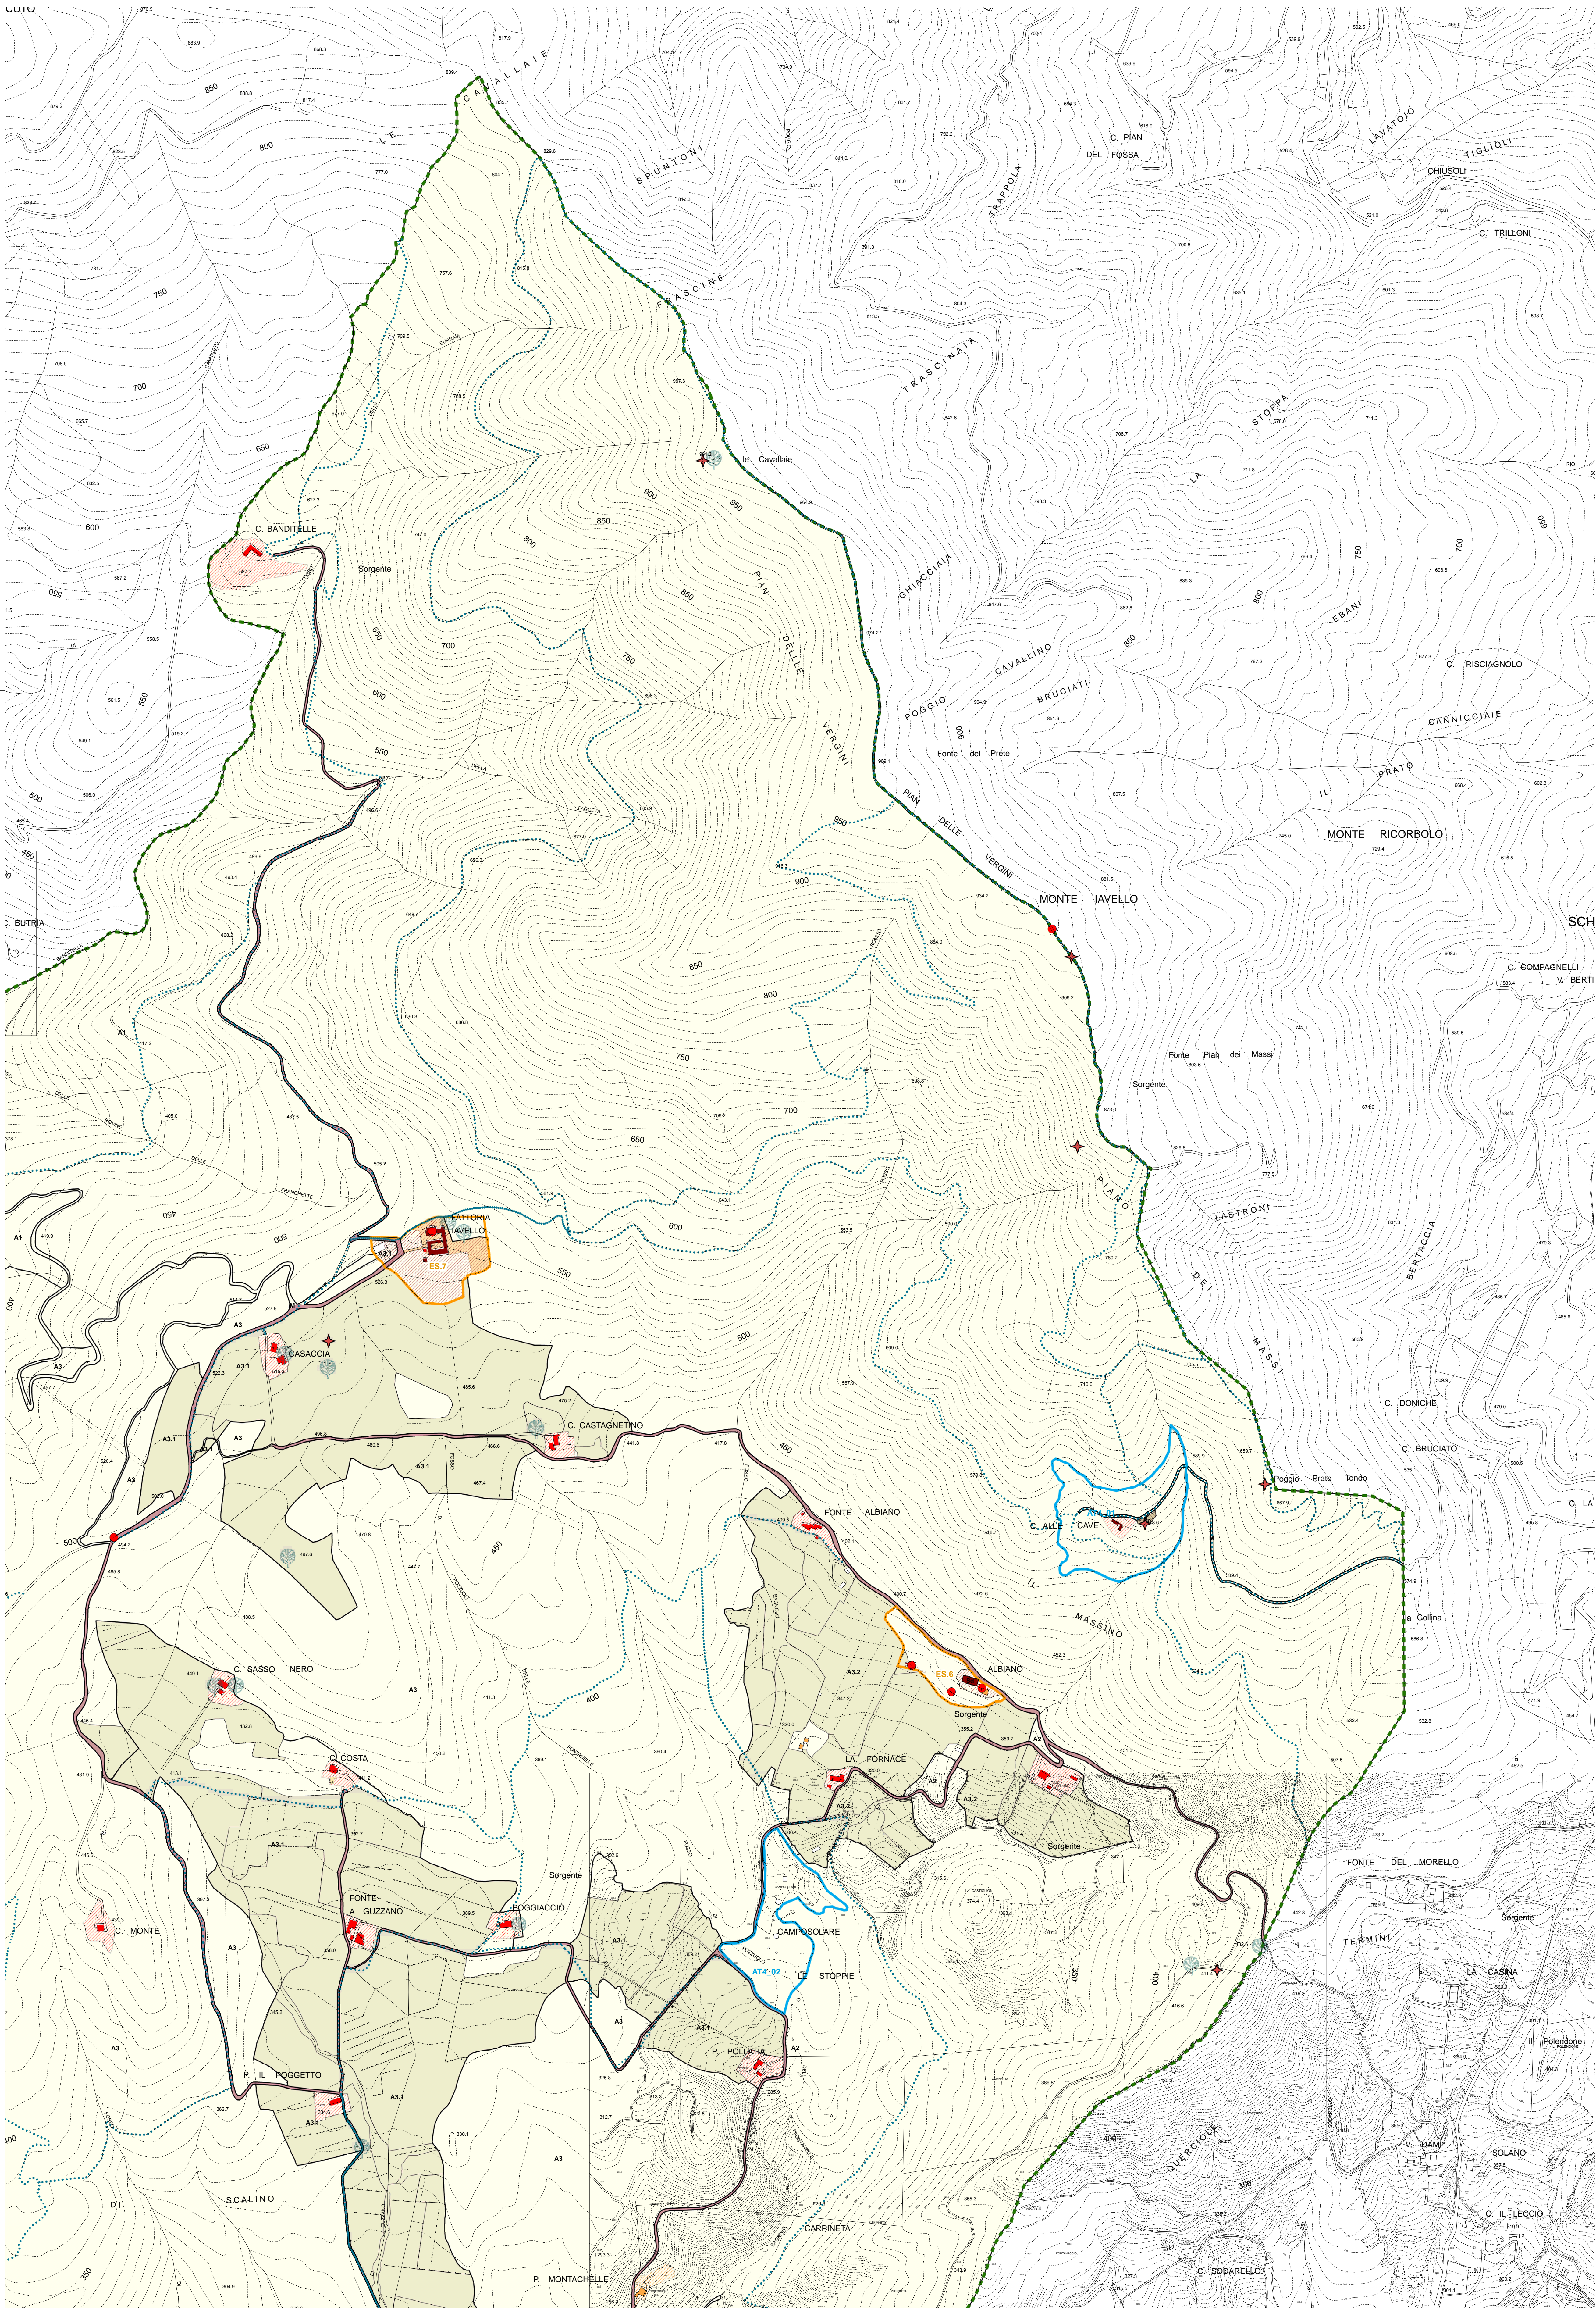

Comune di Montemurlo
Provincia di Prato

Contributi di settore
Settore edilizia privata
Settore edilizia pubblica
Settore servizi
Settore verde

Settembre 2021

QP-quadro progettuale

Aggiornamento ai sensi dell'art.21 della LR 65/2014
Stato Modificato

approvazione
Usi del suolo e modalità d'intervento
IL TERRITORIO RURALE

scala 1:5.000

QP02
TAV.02