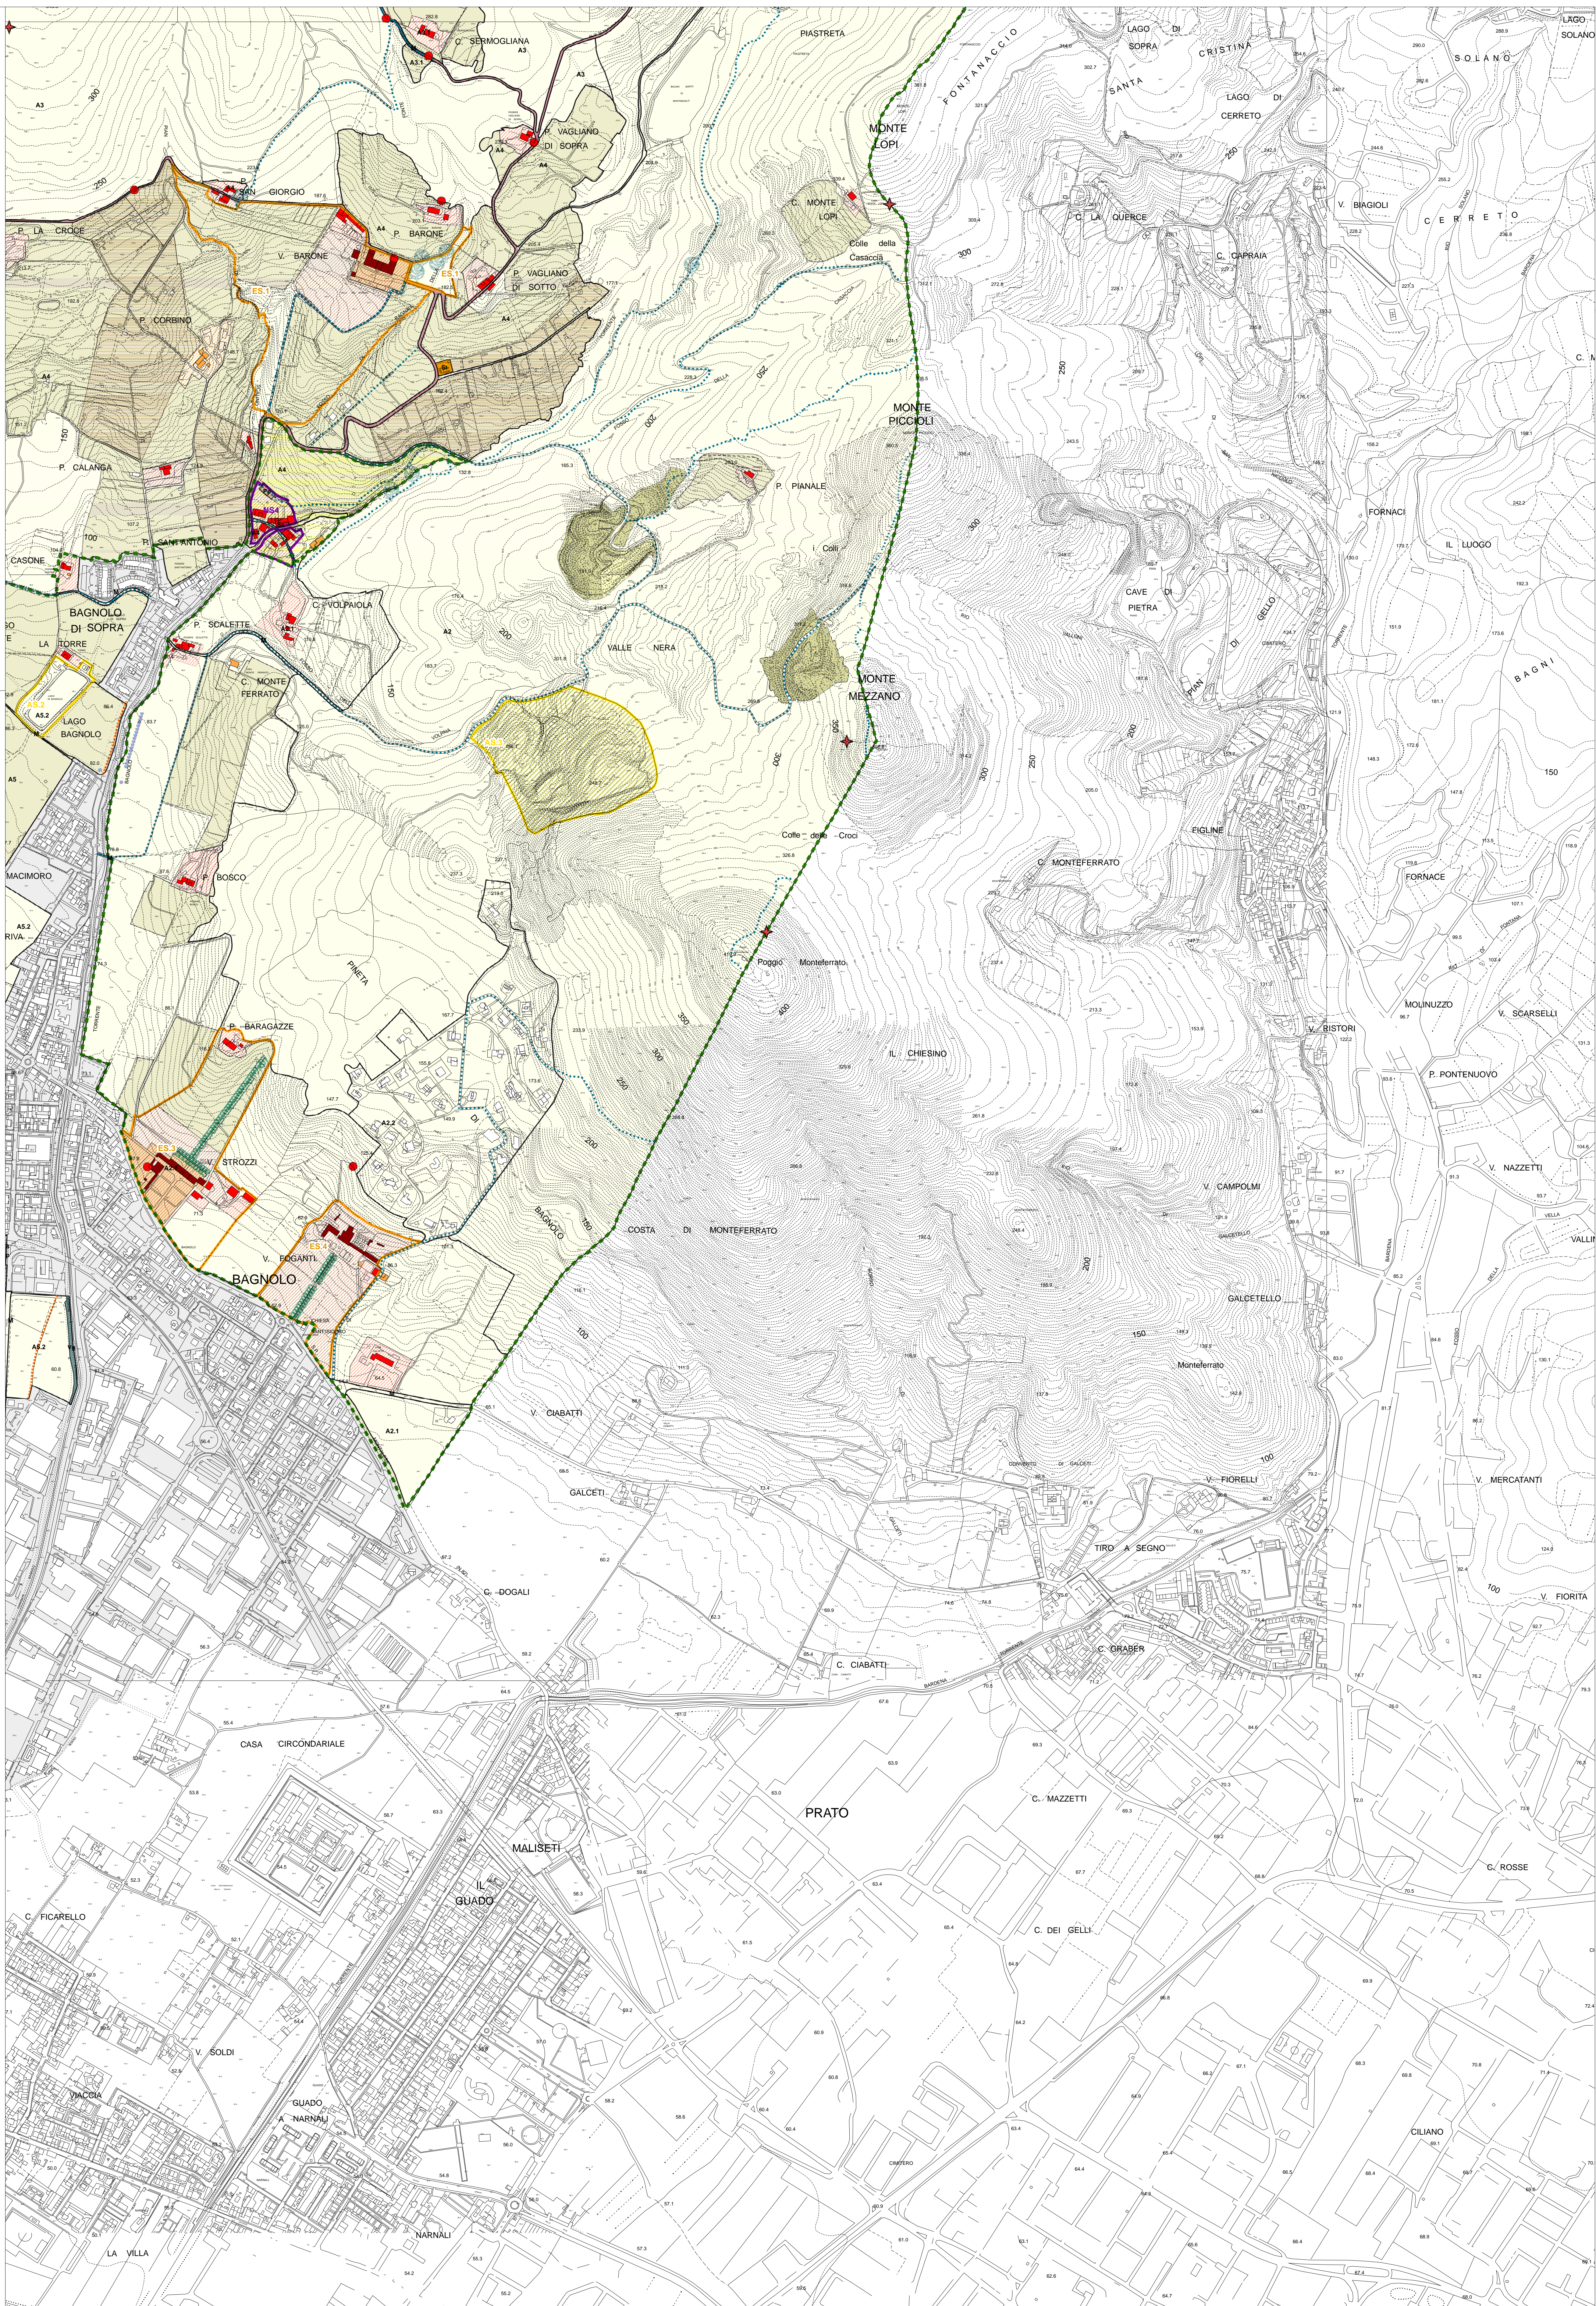

Comune di Montemurlo
Provincia di Prato

Sindaco
Simone Calamai

Assessore all'urbanistica
Sara Trapani

Responsabile del procedimento
Sara Trapani

Settembre 2021

QP-quadro progettuale

Aggiornamento ai sensi dell'art.21 della LR 65/2014
Stato Modificato

approvazione
Usi del suolo e modalità d'intervento
IL TERRITORIO RURALE

scala 1:5.000

QP02
TAV.03