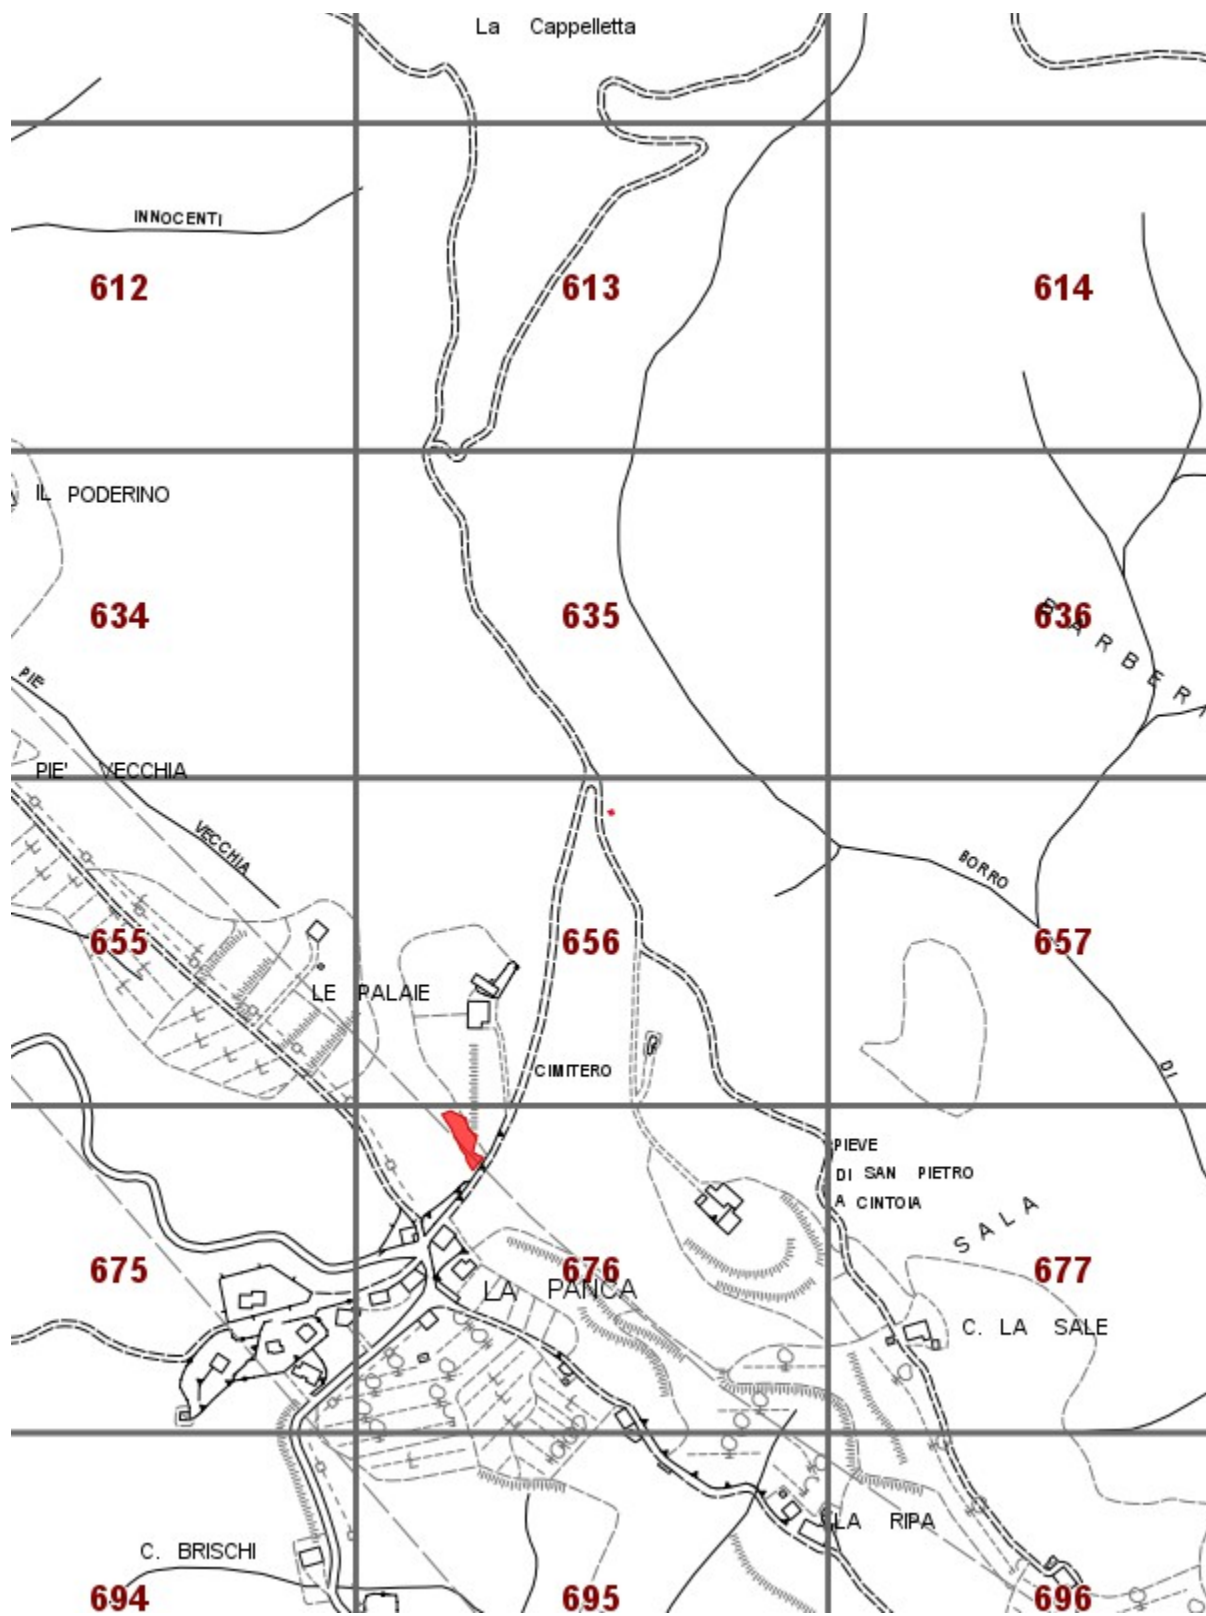

Fascicolo territoriale n. 2 - 2014 Inquadramento generale - Scala 1:10000

- Area incendiata
- Bosco incendiato
- Pascolo percorso dal fuoco
- Altro non vincolato