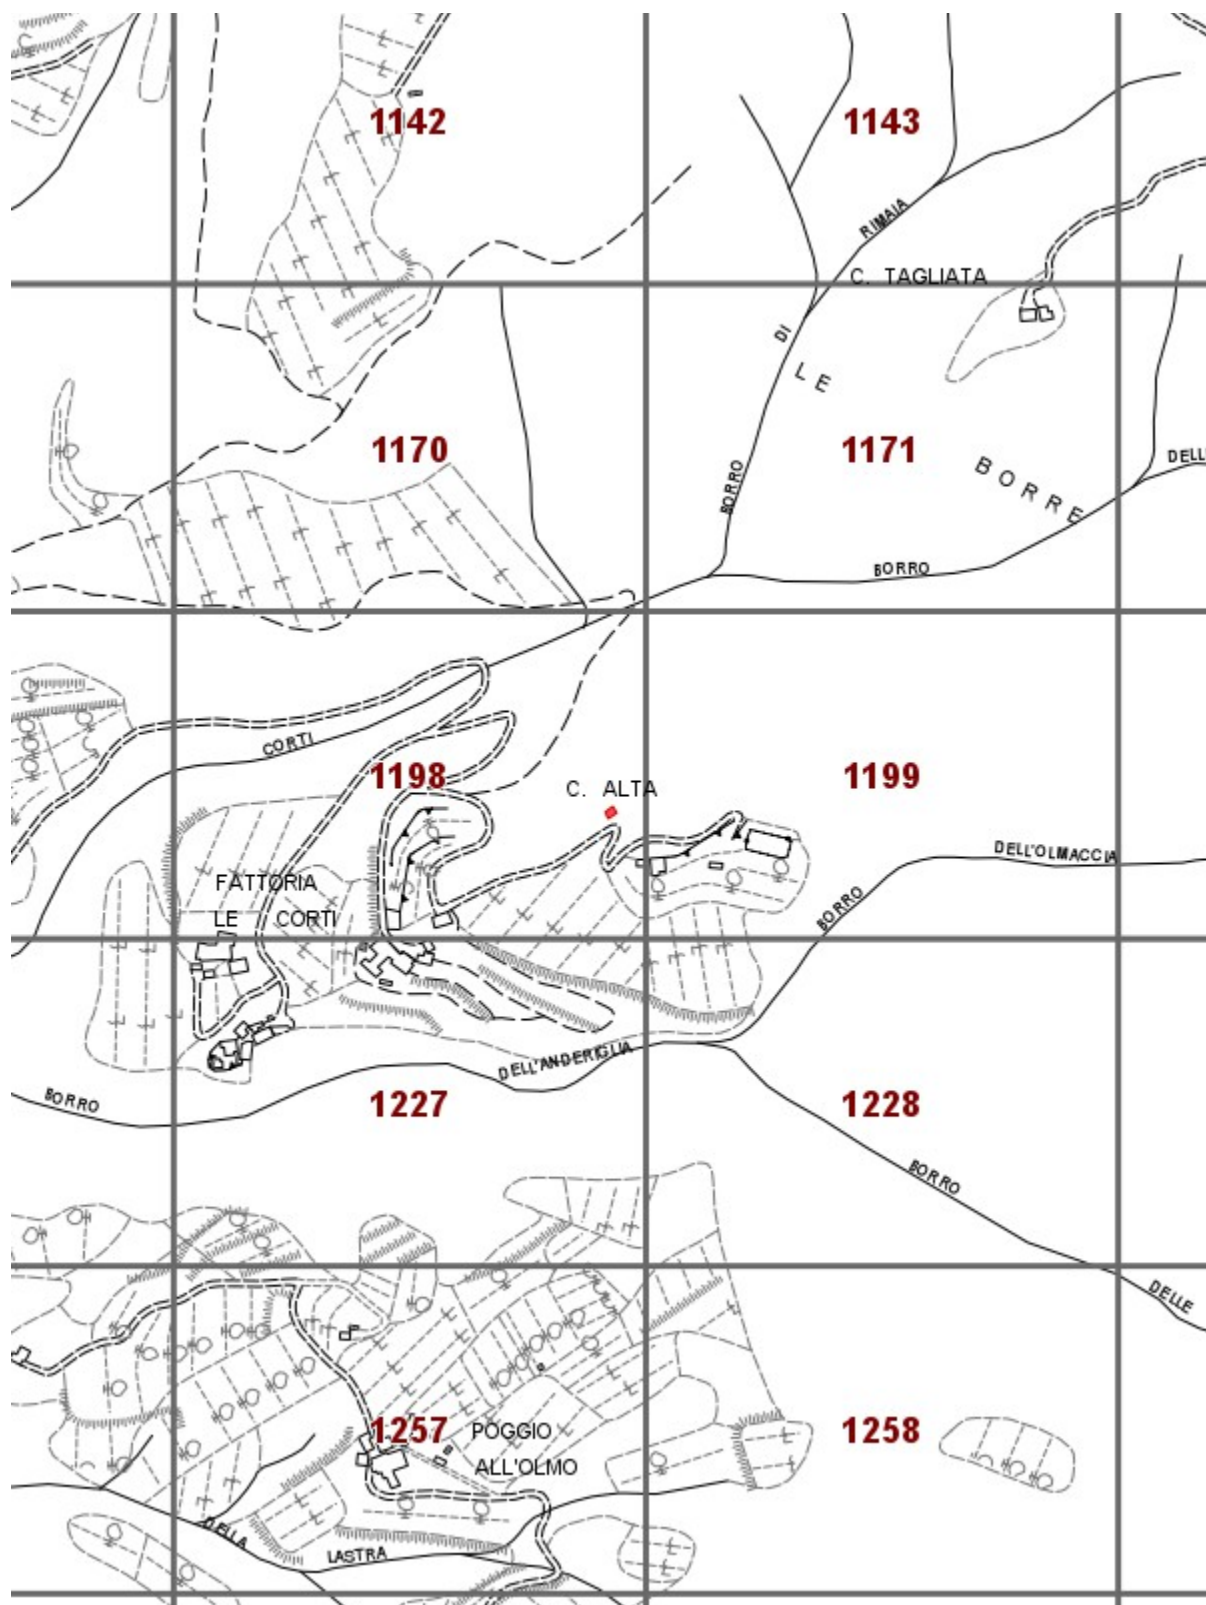

Fascicolo territoriale n. 1 - 2019 Inquadramento generale - Scala 1:10000

- Area incendiata
- Bosco incendiato
- Pascolo percorso dal fuoco
- Altro non vincolato