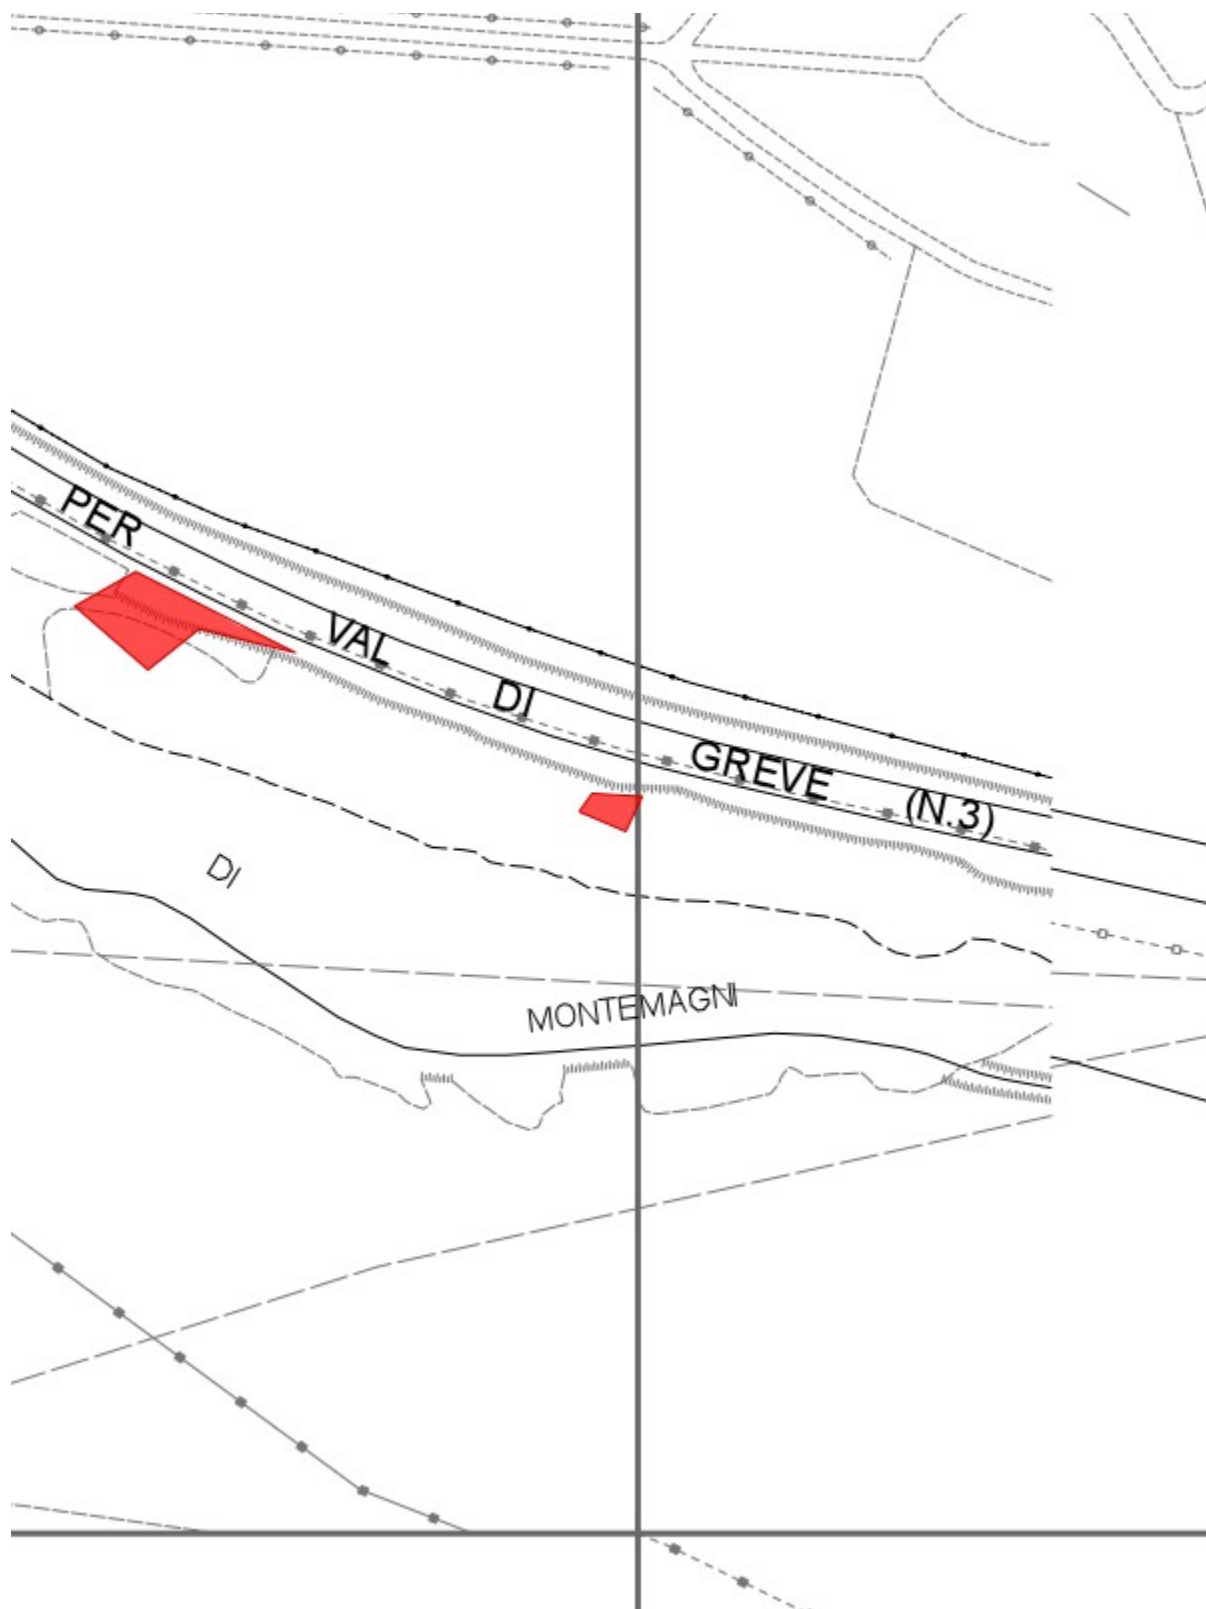

Fascicolo territoriale n. 3 - 2019 Inquadramento su CTR - Scala 1:2000

- Area incendiata
- Bosco incendiato
- Pascolo percorso dal fuoco
- Altro non vincolato