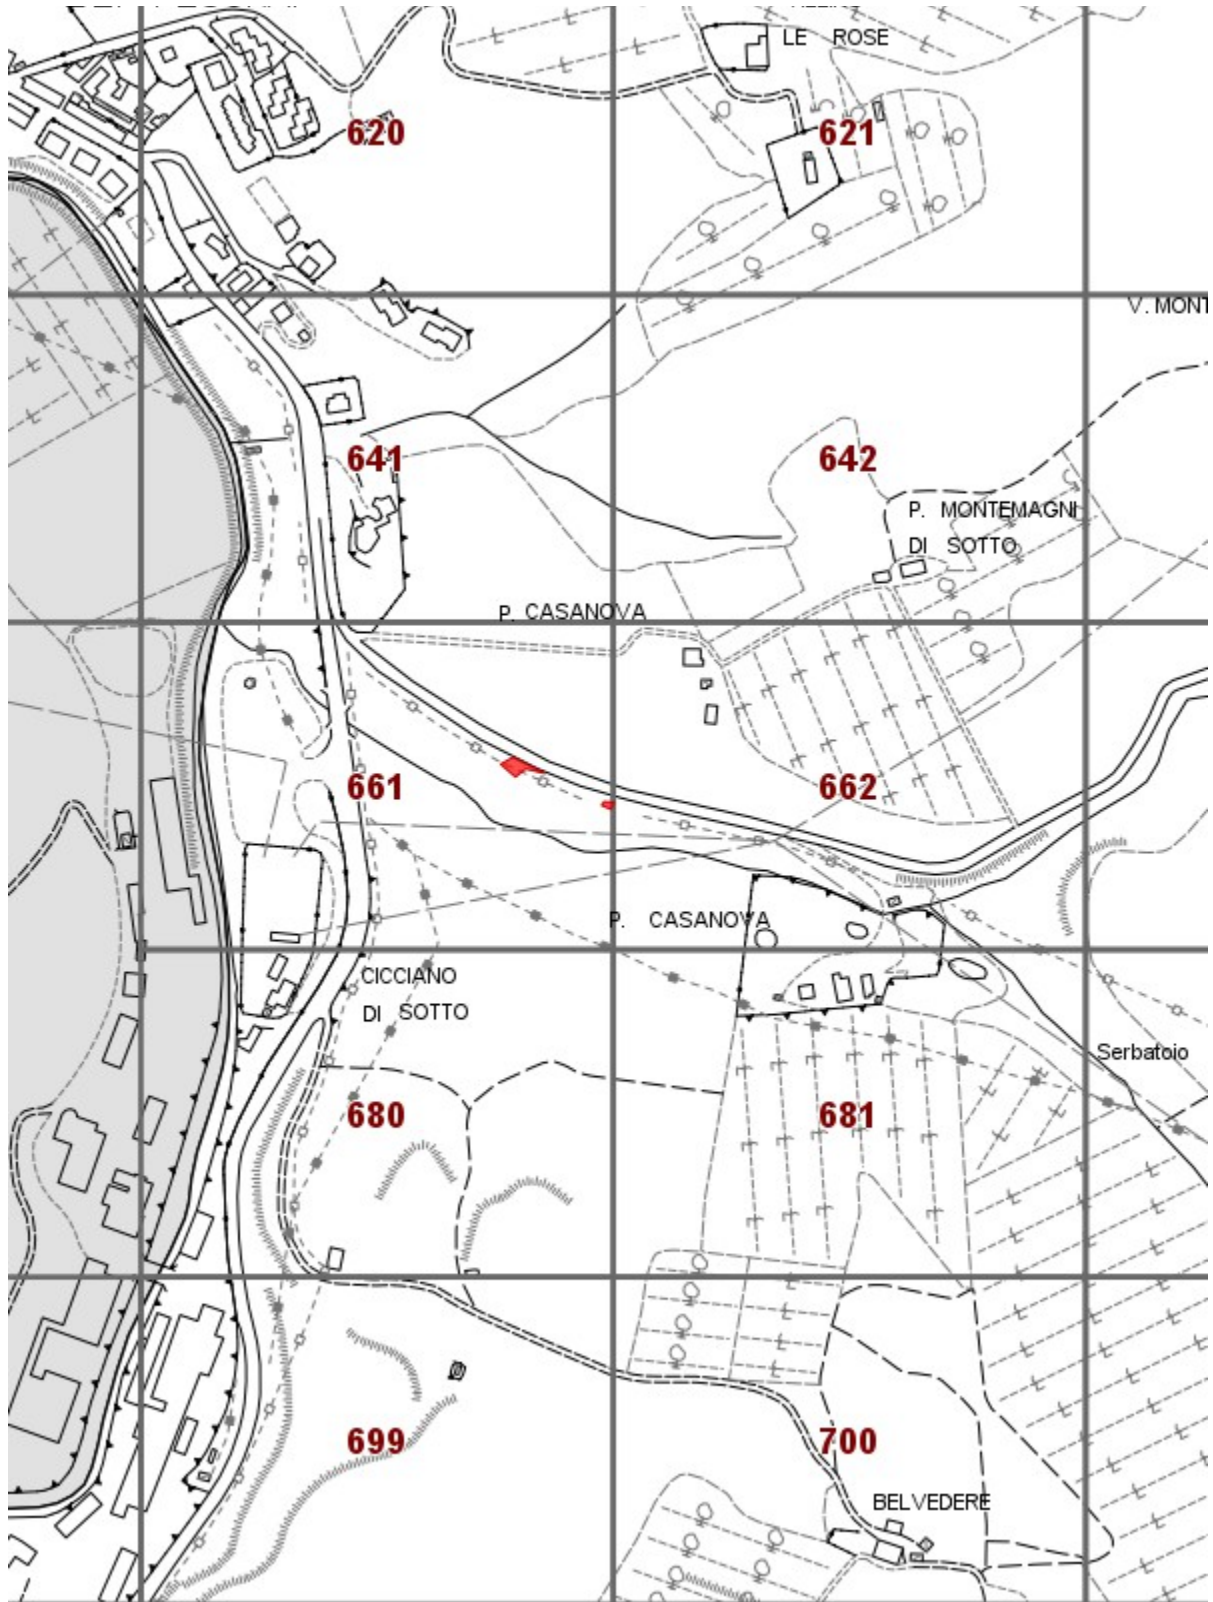

### Catasto incendi boschivi

**OGGETTO: L.R. N° 39/2000 e ss. mm. ed ii. - Catasto incendi boschivi  
Fascicolo territoriale n. 3 - 2019**

Incendio ricadente nel comune di: GREVE IN CHIANTI - Localita': **LE BOLLE**

Data inizio incendio: <b>24/06/2019 00:00</b>		Data fine incendio:	
Grado di pericolosità della zona (secondo il piano regionale antincendio)		Vincoli o area protetta	
Superficie incendio [mq]	<b>41,64</b>	Superficie pascolo entro 50m	<b>0,00</b>
Causa presunta			

Fascicolo territoriale n. 3 - 2019 Inquadramento generale - Scala 1:10000

- Area incendiata
- Bosco incendiato
- Pascolo percorso dal fuoco
- Altro non vincolato

#### Scadenze divieti vigenti sull'area

- Divieto ex Art.76 Comma 4/a: scade il **24/06/2029**
- Divieto ex Art.76 Comma 4/b: scade il **24/06/2024**
- Divieto ex Art.76 Comma 5/a: scade il **24/06/2034**
- Divieto ex Art.76 Comma 5/b: scade il **24/06/2039**
- Divieto ex Art.76 Comma 6: scade il **24/06/2034**
- Divieto ex Art.76 Comma 7: scade il **24/06/2024**