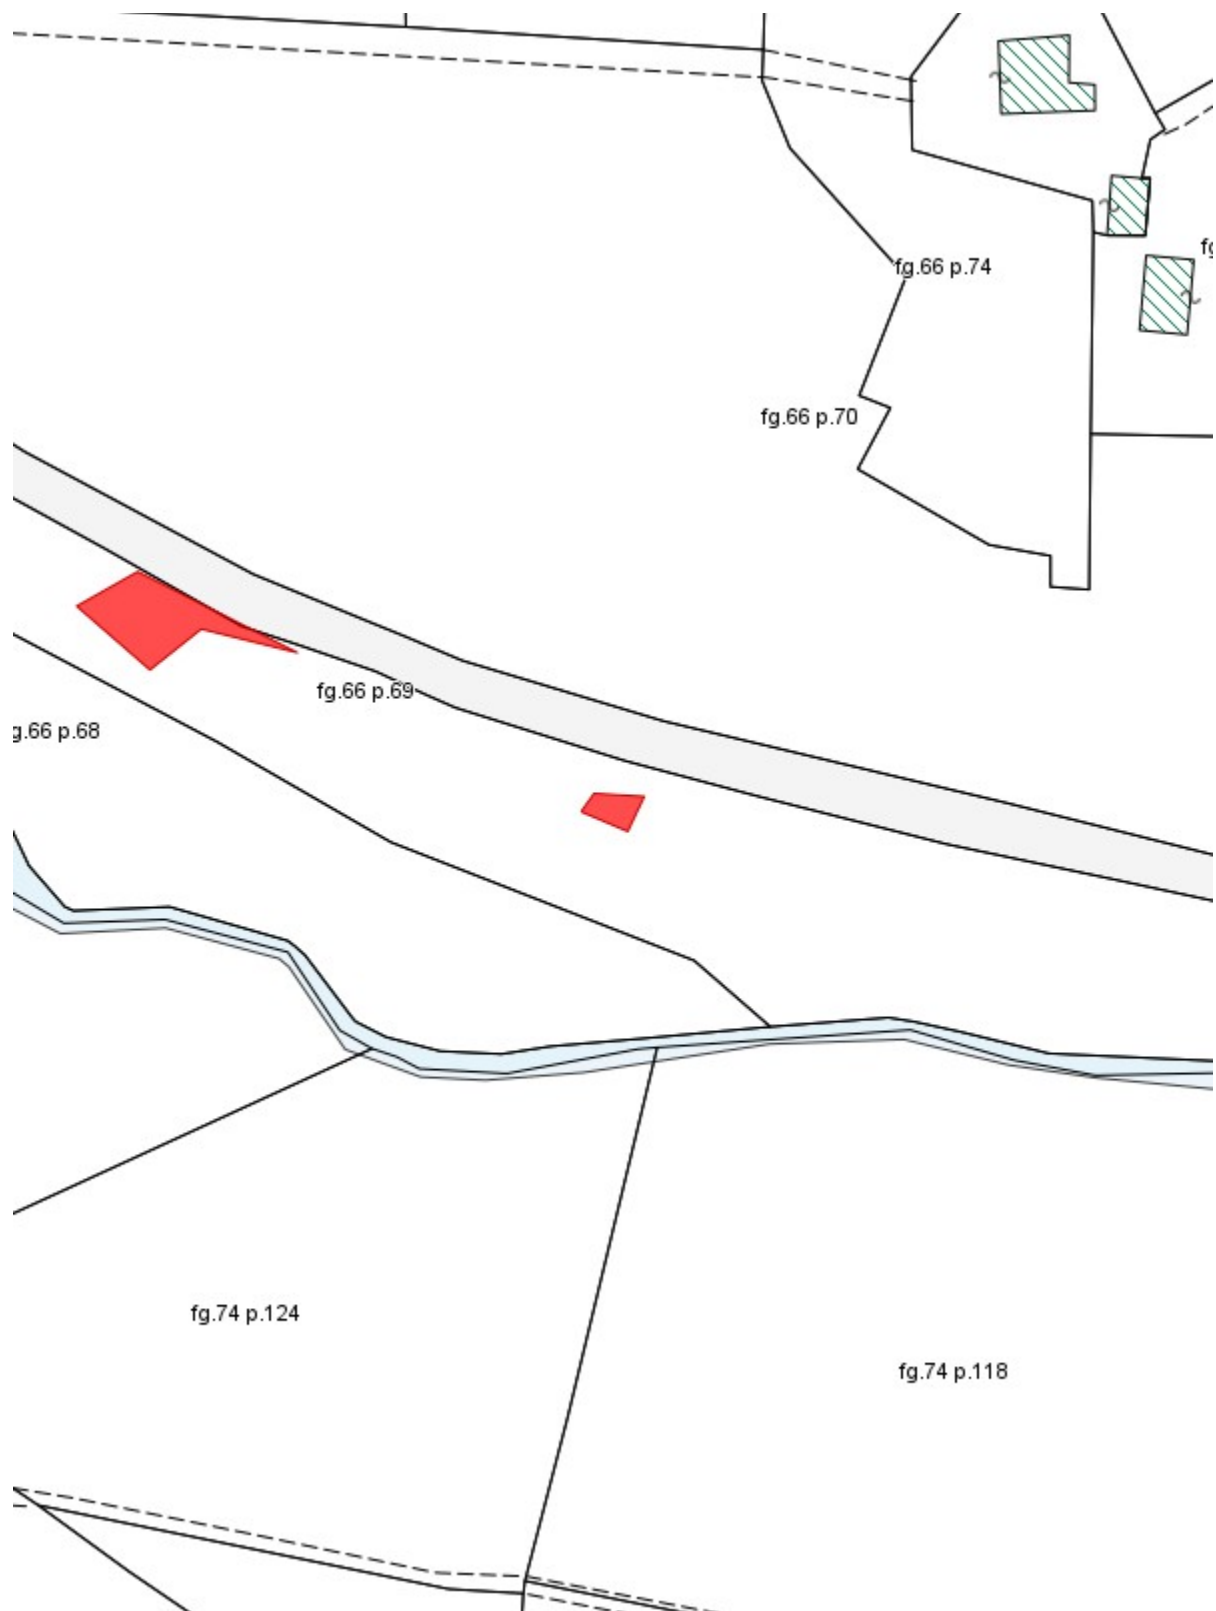

Fascicolo territoriale n. 3 - 2019 Inquadramento su Catasto - Scala 1:2000

- Area incendiata
- Bosco incendiato
- Pascolo percorso dal fuoco
- Altro non vincolato