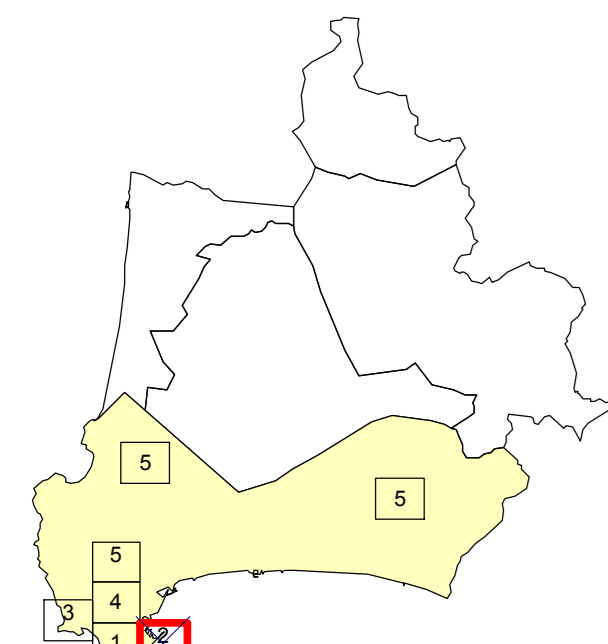

Campiglia M.ma Piombino Suvereto

REGOLAMENTO URBANISTICO d' AREA